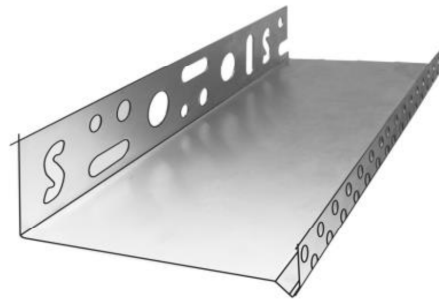

91 893 68 61
Ctra. CM 4010, Km. 19
45224 - Seseña (Toledo)
eurocem@eurocemmorteros.com
<https://eurocemmorteros.com>

NOTA LEGAL

Las indicaciones y datos técnicos que aparecen en esta ficha están basados en nuestra experiencia y certificaciones vigentes, declinando toda responsabilidad por consecuencias derivadas de una utilización inadecuada.

Por ello, nuestra garantía se limita exclusivamente a la calidad del producto suministrado.

PRODUCTO

- Perfil de arranque fabricado en aluminio de 0,7 mm. de espesor, se coloca horizontalmente en el límite inferior de la zona a revestir, anclado al soporte mediante tornillos, distanciadores y conectores, con un espacio de 3 mm. de separación entre ellos, facilitando el arranque del montaje del sistema y garantizando su horizontalidad. Incluye un goterón que garantiza el drenaje vertical del agua evitando su retorno.

Está ficha técnica podrá ser actualizada sin previo aviso.

FICHA TÉCNICA

Características	EUROCEM PERFIL DE ARRANQUE DE ALUMINIO
<i>Longitud</i>	2,5 m.
<i>Espesor de aislamiento</i>	40 – 50 – 60 – 70 – 80 – 100
<i>Material</i>	Aluminio